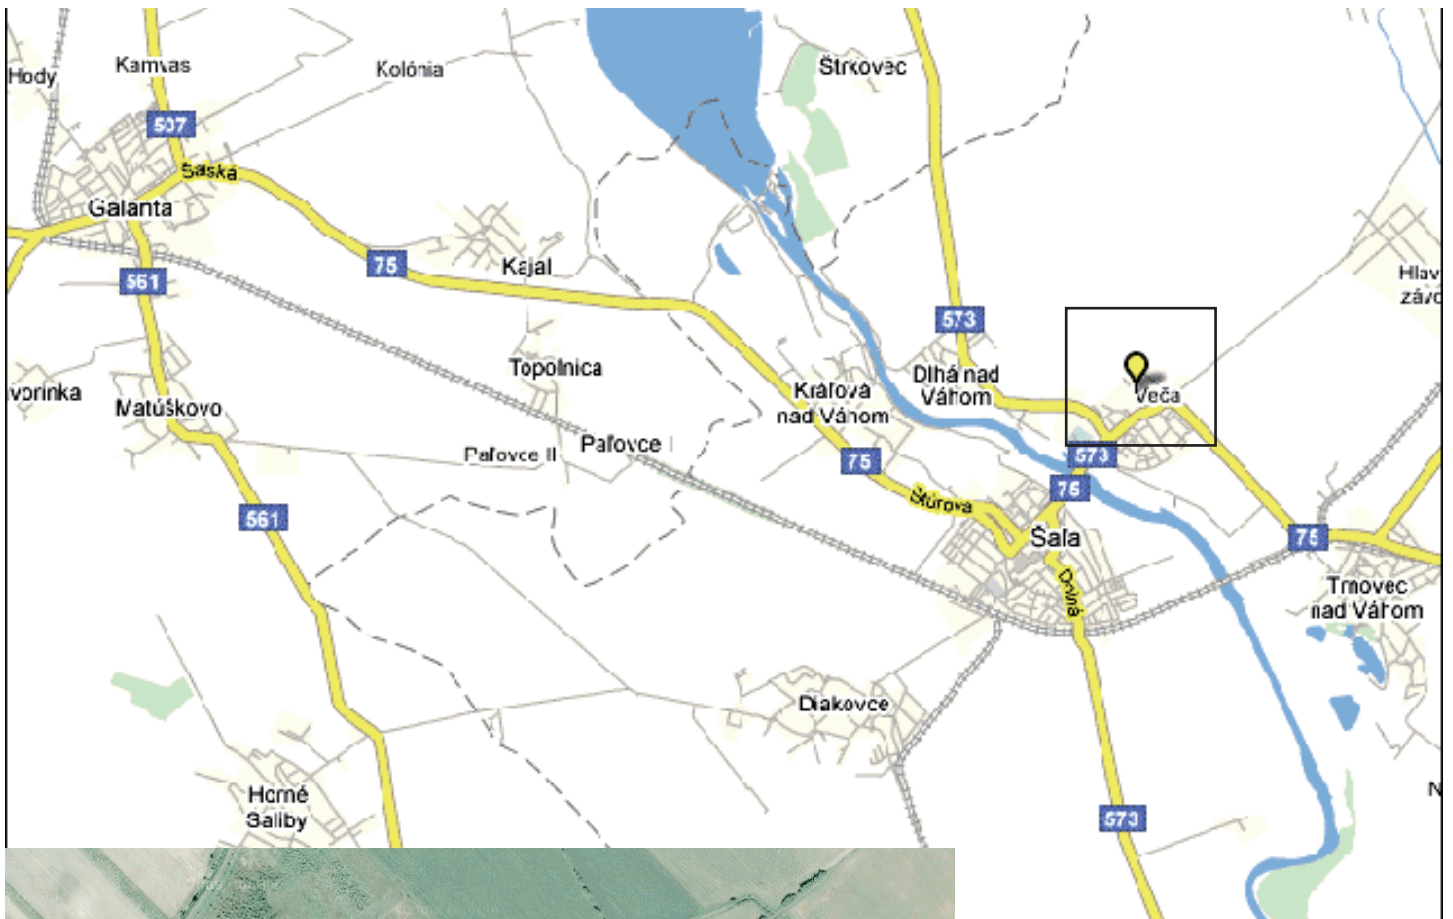

KLUB CHOVATEĽOV MAĎARSKÝCH STAVAČOV SLOVENSKA  
VIZSLA CLUB SLOVAKIA

Agátová 36, 936 01 Šahy • e-mail: redakcia@vizsla.sk • www.magyar.vizsla.sk

Vážený vodič, vážená vodička,

dovoľujeme si Vám oznámiť, že na základe Vašej prihlášky potvrdzujeme Vašu účasť na klubových skúškach vlôh stavačov, ktoré sa uskutočnia dňa 3. 5. 2014 v Šali-Veči, v revíre PZ Agačáreň Veča.

Tešíme sa na Vašu účasť

v Bratislave 29. 4. 2014

Ing. Miroslav Uhrík  
tajomník klubu

GPS súradnice:

48,176944° 17,894228°

-----  
 N 48° 10,6167' E 17° 53,6537'

-----  
 N 48°10'37" E 17°53'39"